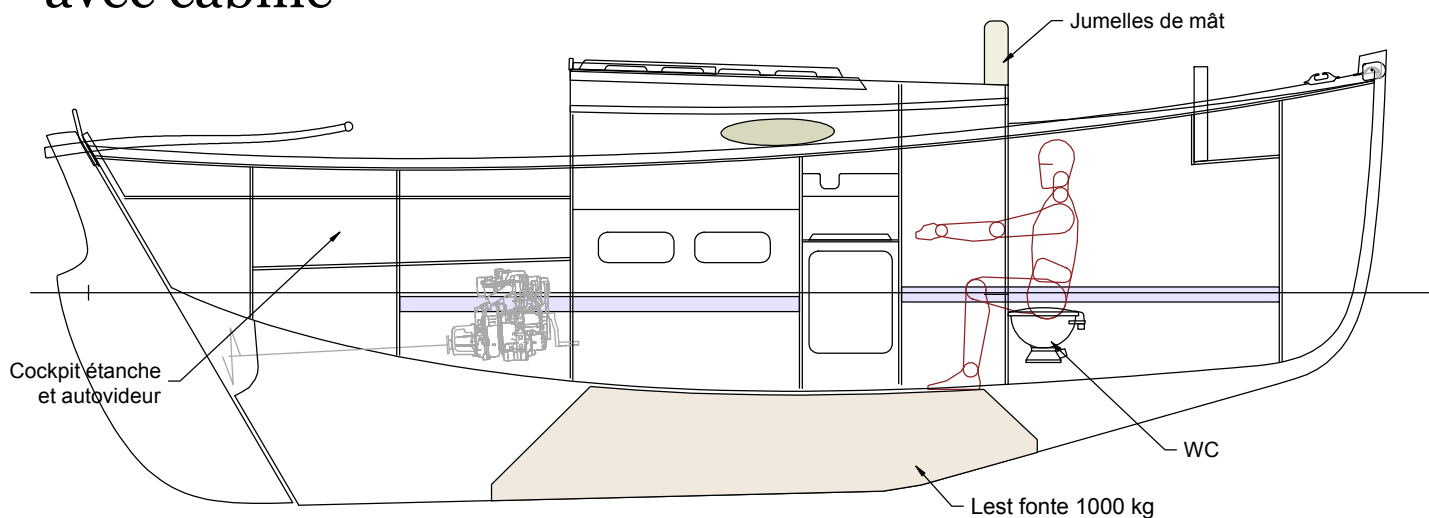

# Koalen

Version cotre aurique  
avec cabine

Echelle 1/60  
19 Mars 2007

# Koalen

Version cotre aurique  
avec cabine

Longueur de coque : 6.95 m  
Longueur flottaison : 6.3 m  
Largeur : 2.5 m  
Tirant d'eau : 1.12 m  
Déplacement en charge : 3 000 kg  
Lest fonte : 1 000 kg (environ)

## Gréement de flambart

Longueur de coque : 6.95 m  
Longueur flottaison : 6.3 m  
Largeur : 2.5 m  
Tirant d'eau : 1.12 m  
Déplacement en charge : 3 000 kg  
Lest fonte : 1 000 kg (environ)

Echelle 1/60  
19 Mars 2007