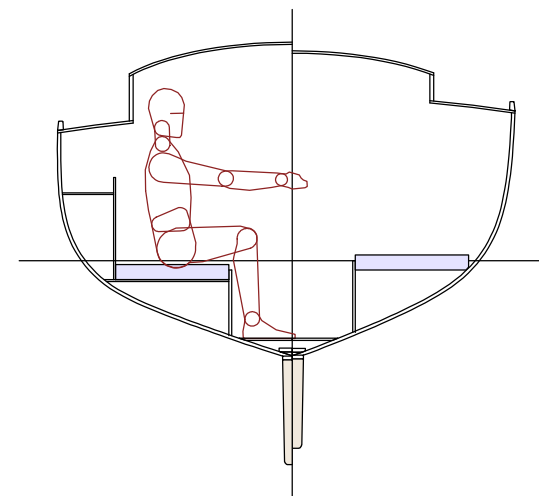

# Koalen

Version cotre aurique  
avec cabine

Echelle 1/60  
19 Mars 2007

# Koalen

Version cotre aurique  
avec cabine

Longueur de coque : 6.95 m  
Longueur flottaison : 6.3 m  
Largeur : 2.5 m  
Tirant d'eau : 1.12 m  
Déplacement en charge : 3 000 kg  
Lest fonte : 1 000 kg (environ)

## Gréement de flambart

Longueur de coque : 6.95 m  
Longueur flottaison : 6.3 m  
Largeur : 2.5 m  
Tirant d'eau : 1.12 m  
Déplacement en charge : 3 000 kg  
Lest fonte : 1 000 kg (environ)

Echelle 1/60  
19 Mars 2007