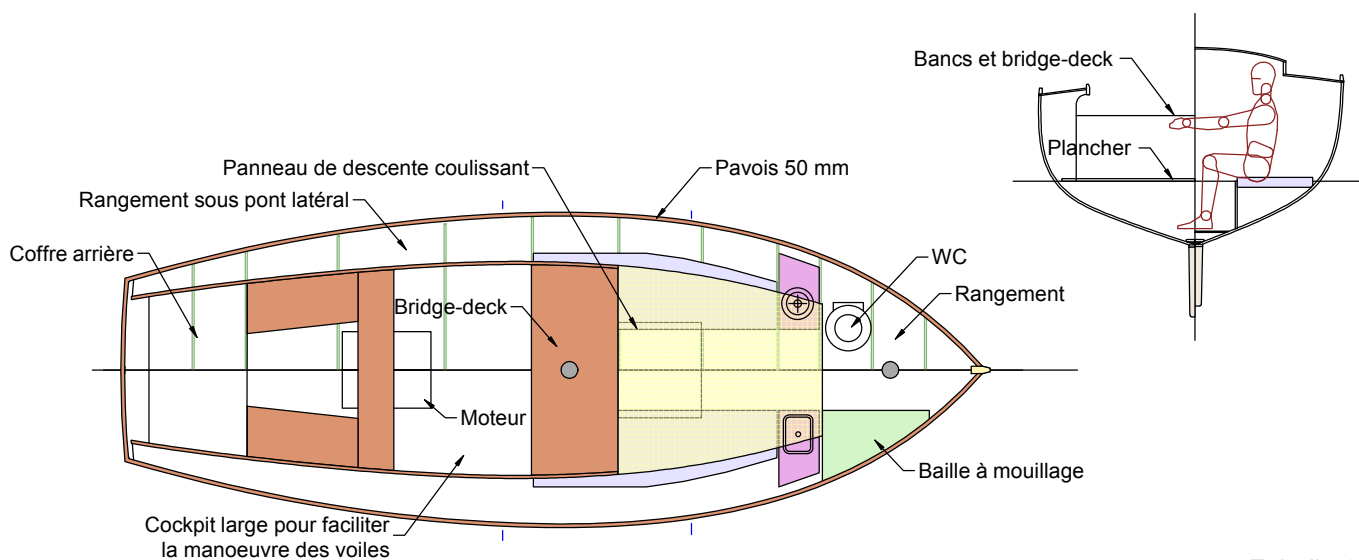

# Koalen

Version cotre aurique  
avec cabine

Longueur de coque : 6.95 m  
Longueur flottaison : 6.3 m  
Largeur : 2.5 m  
Tirant d'eau : 1.12 m  
Déplacement en charge : 3 000 kg  
Lest fonte : 1 000 kg (environ)

Echelle 1/40  
19 mars 2007

## Gréement de flambart

Longueur de coque : 6.95 m  
Longueur flottaison : 6.3 m  
Largeur : 2.5 m  
Tirant d'eau : 1.12 m  
Déplacement en charge : 3 000 kg  
Lest fonte : 1 000 kg (environ)

Echelle 1/60  
19 Mars 2007