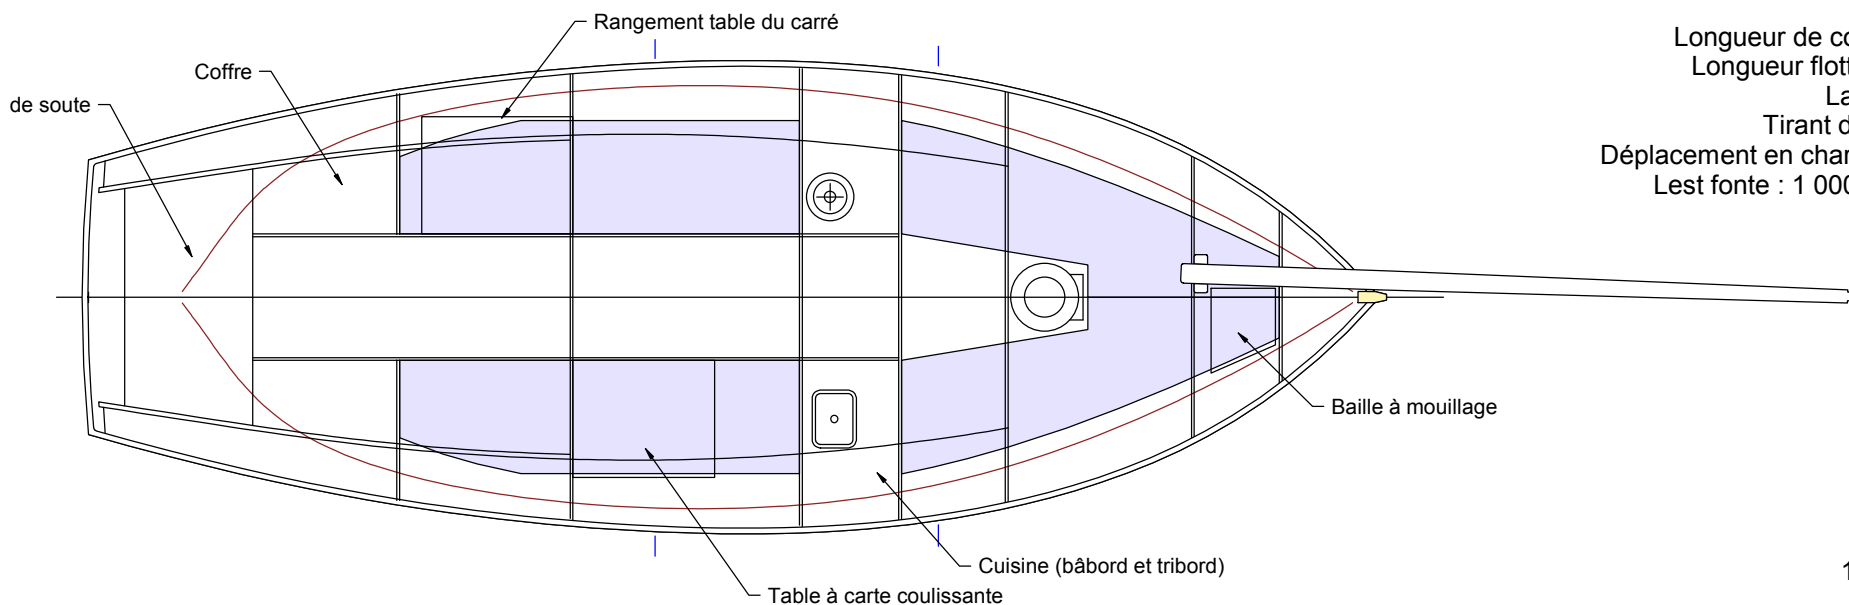

# Koalen

Version cotre aurique  
avec cabine

Echelle 1/60  
19 Mars 2007

# Koalen

Version cotre aurique  
avec cabine

Longueur de coque : 6.95 m  
Longueur flottaison : 6.3 m  
Largeur : 2.5 m  
Tirant d'eau : 1.12 m  
Déplacement en charge : 3 000 kg  
Lest fonte : 1 000 kg (environ)

Echelle 1/40  
19 mars 2007

## Gréement de flambart

Longueur de coque : 6.95 m  
Longueur flottaison : 6.3 m  
Largeur : 2.5 m  
Tirant d'eau : 1.12 m  
Déplacement en charge : 3 000 kg  
Lest fonte : 1 000 kg (environ)

Echelle 1/60  
19 Mars 2007