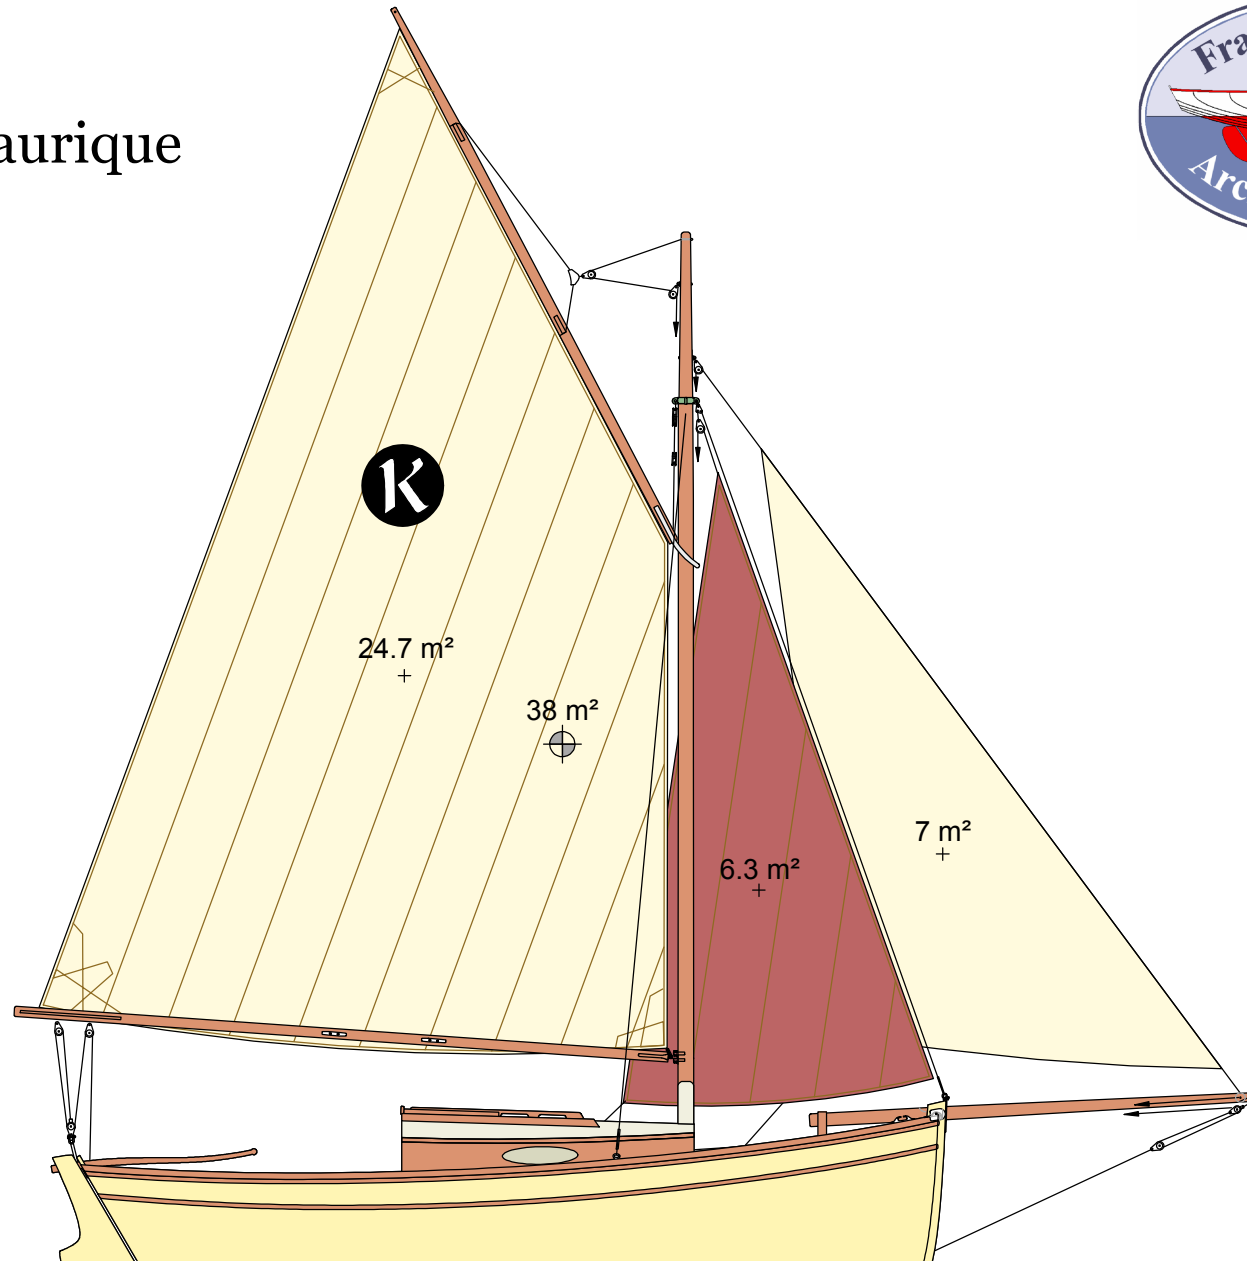

# Koalen

Version cotre aurique  
avec cabine

Echelle 1/60  
19 Mars 2007

# Koalen

Version cotre aurique  
avec cabine

Longueur de coque : 6.95 m  
Longueur flottaison : 6.3 m  
Largeur : 2.5 m  
Tirant d'eau : 1.12 m  
Déplacement en charge : 3 000 kg  
Lest fonte : 1 000 kg (environ)

Echelle 1/40  
19 mars 2007

## Gréement de flambart

Longueur de coque : 6.95 m  
Longueur flottaison : 6.3 m  
Largeur : 2.5 m  
Tirant d'eau : 1.12 m  
Déplacement en charge : 3 000 kg  
Lest fonte : 1 000 kg (environ)

Echelle 1/60  
19 Mars 2007