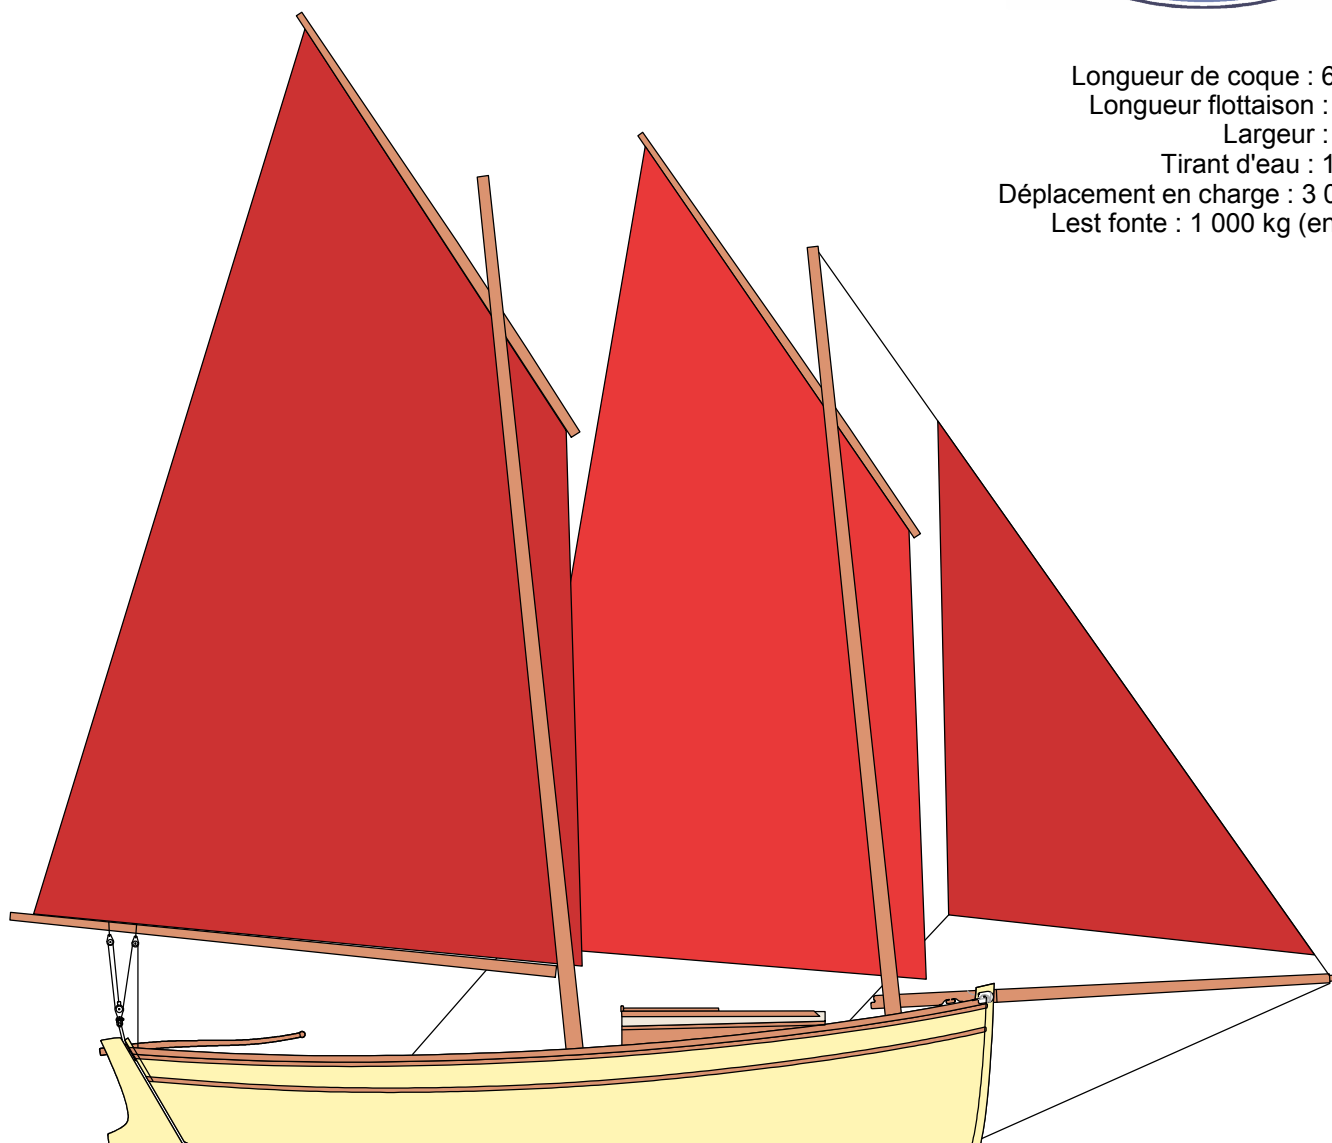

# Koalen

Version cotre aurique  
avec cabine

Echelle 1/60  
19 Mars 2007

# Koalen

Version cotre aurique  
avec cabine

Longueur de coque : 6.95 m  
Longueur flottaison : 6.3 m  
Largeur : 2.5 m  
Tirant d'eau : 1.12 m  
Déplacement en charge : 3 000 kg  
Lest fonte : 1 000 kg (environ)

Echelle 1/40  
19 mars 2007

## Gréement de flambart

Longueur de coque : 6.95 m  
Longueur flottaison : 6.3 m  
Largeur : 2.5 m  
Tirant d'eau : 1.12 m  
Déplacement en charge : 3 000 kg  
Lest fonte : 1 000 kg (environ)

Echelle 1/60  
19 Mars 2007